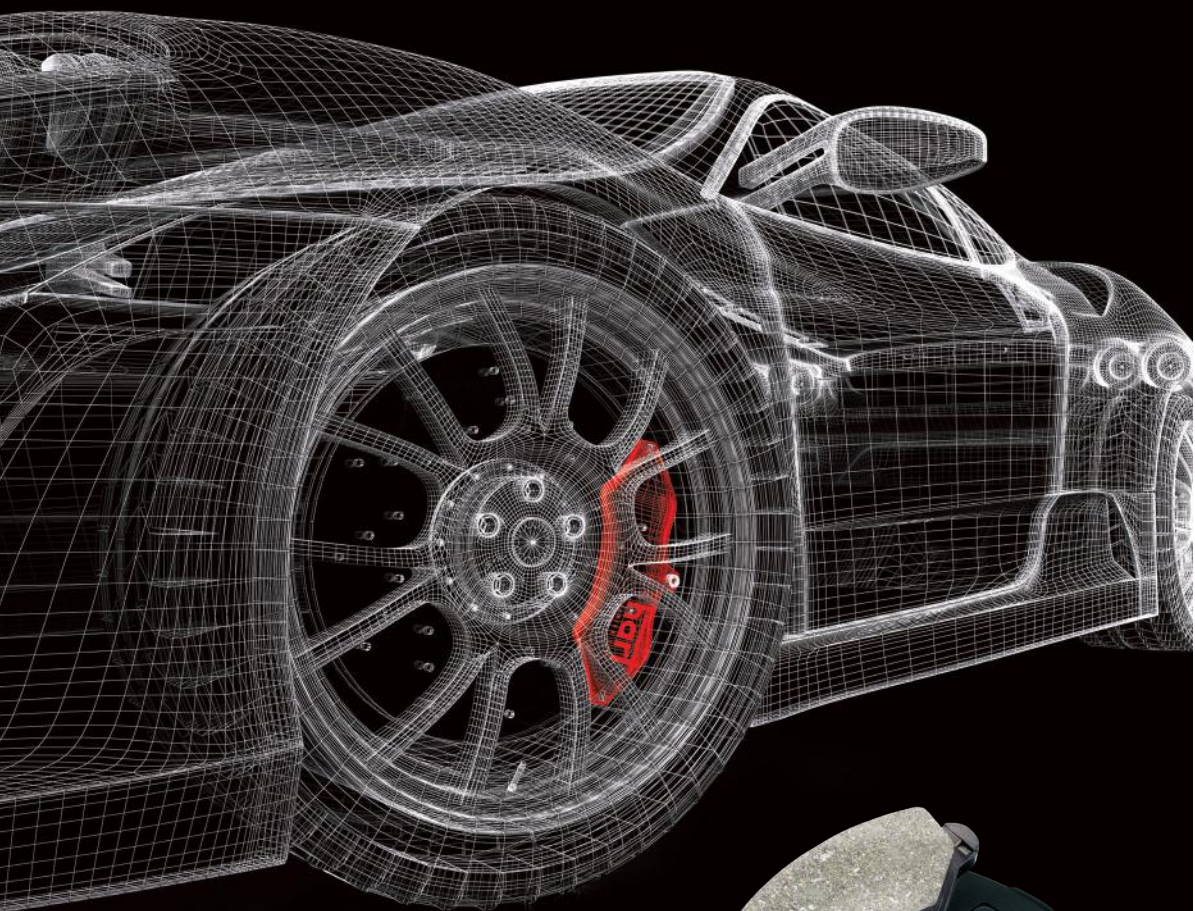

NOWOŚĆ W OFERCIE

KLOCKI HAMULCOWE

hart
PREMIUM LINE

KLOCKI HAMULCOWE HART PREMIUM

- ✓ materiał cierny z domieszką ceramiki
- ✓ wysokiej jakości nakładki antywibracyjne
- ✓ smar w zestawie
- ✓ wybrane zestawy zawierają dodatkowo czujniki i akcesoria montażowe
- ✓ spełniają normy ECE-R90
- ✓ posiadają homologację E1 przeprowadzoną w niemieckim instytucie samochodowym FAKT GmbH

hart
PREMIUM LINE

NOWOŚĆ W OFERCIE
KLOCKI HAMULCOWE